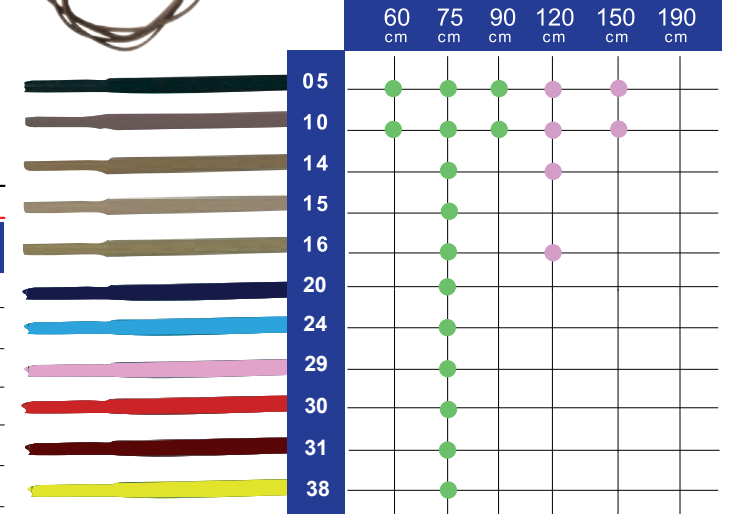

REDONDO BOOTS
ROUND THICK

Art. 430

PLANO NORMAL
FLAT NORMAL

Art. 420

RED.ENCERADO FINO
ROUND WAX THIN

Combinado de colores. Referencia 99.
Cominate colours. Reference 99.

Art. 445

REDONDO BOOTS
ROUND THICK