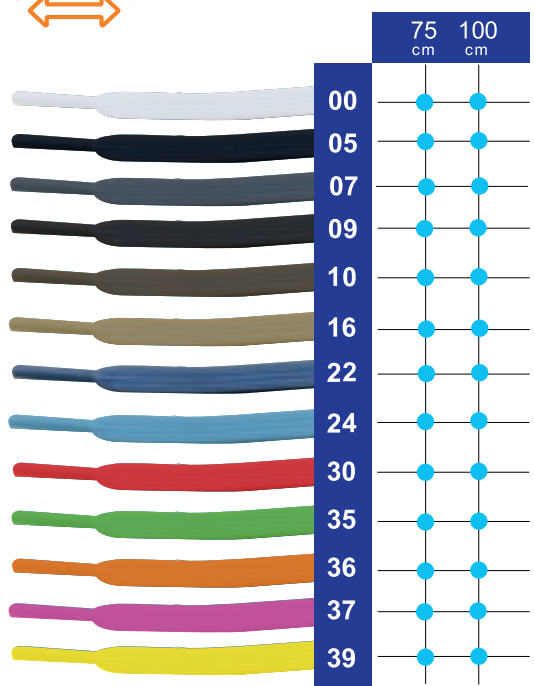

Art. 490

ELÁSTICOS
ELASTICS